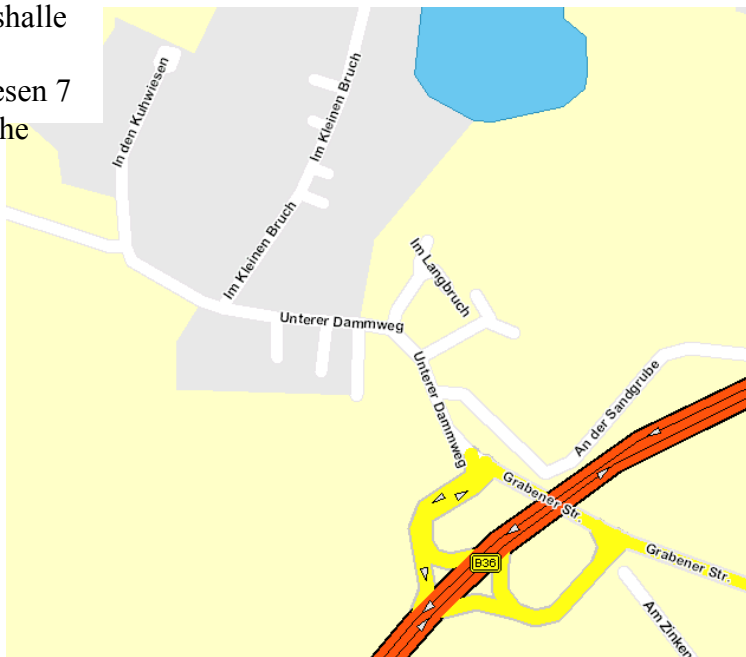

# Brandversuchshalle

Karlsruher Institut für Technologie (KIT) - Forschungsstelle für Brandschutztechnik  
In den Kuhwiesen 7, 76149 Karlsruhe

- A5 Ausfahrt „Karlsruhe Mitte“ in Richtung „Landau“
- Nach 7 km auf K 9657 Ausfahrt 8 „Mannheim, Neureut“
- Nach 5,5 km auf B 36 Ausfahrt „Neureut-Nord / Gewerbegebiete“
- Dort links, ca. 1 km bis Versuchshalle (Tel +49 721 704 663)

Brandversuchshalle

In den Kuhwiesen 7  
76149 Karlsruhe

Bundesstraße 36

Ausfahrt Neureut-Nord /  
Gewerbegebiete