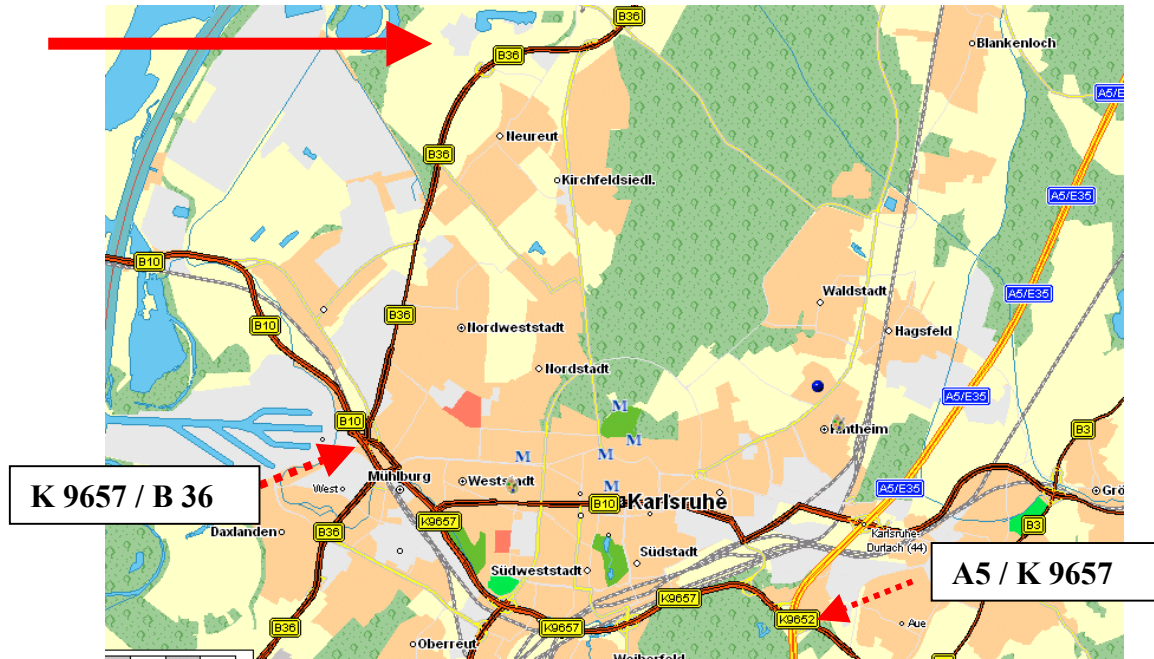

# Brandversuchshalle

Karlsruher Institut für Technologie (KIT) - Forschungsstelle für Brandschutztechnik  
In den Kuhwiesen 7, 76149 Karlsruhe

- A5 Ausfahrt „Karlsruhe Mitte“ in Richtung „Landau“
- Nach 7 km auf K 9657 Ausfahrt 8 „Mannheim, Neureut“
- Nach 5,5 km auf B 36 Ausfahrt „Neureut-Nord / Gewerbegebiete“
- Dort links, ca. 1 km bis Versuchshalle (Tel +49 721 704 663)

Brandversuchshalle

In den Kuhwiesen 7  
76149 Karlsruhe

Bundesstraße 36

Ausfahrt Neureut-Nord /  
Gewerbegebiete